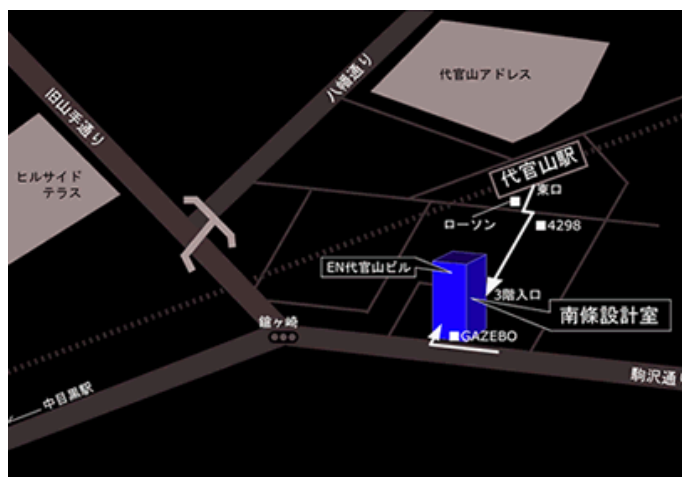

アクセス

参加費等

JUDI 正会員	:	500 円
JUDI 準会員	:	無 料
JUDI 学生会員	:	無 料
JUDI 非会員	:	1,000 円